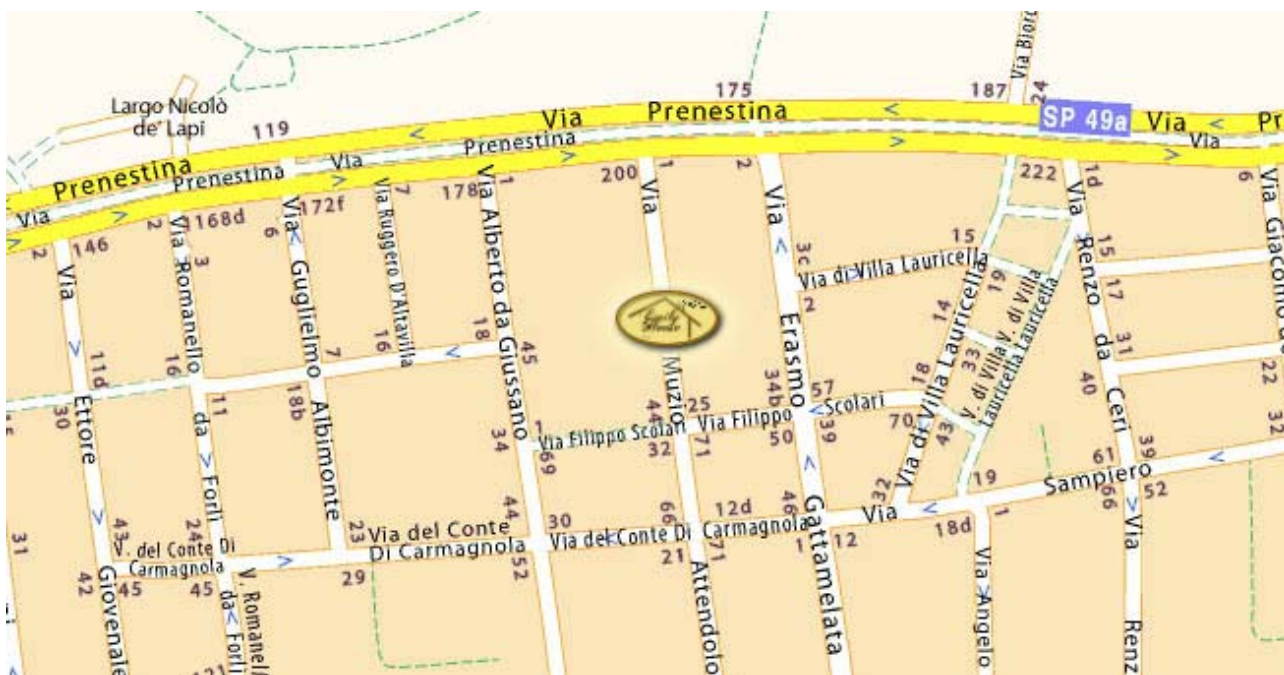

Emily House

Bed & Breakfast

Via Muzio Attendolo 43, 00176 Roma

tel: +39 06273791 / +39 3286910440 - fax: +39 0643409457 - email: info@emilyhouse.net

DALL'AEREOPORTO DI FIUMICINO (Leonardo da Vinci) AL B&B:

Prendere il treno "Leonardo Express" per la stazione Termini (partenza ogni 30 minuti tragitto 35 minuti). Dalla Stazione Termini prendere il Tram 14 o 5 alla fermata Amendola, proseguire per 10 fermate, scendere alla fermata Prenestina/Giussano (tragitto 10 minuti). Dalla fermata del Tram camminare a piedi fino al civico 200 (tragitto 1 minuto).

Girare a via Muzio Attendolo, ci troverete al civico 43.

Citofonare al nome PRIAMO/MOSCARIELLO.

DALL'AEREOPORTO DI CIAMPINO AL B&B:

Acquistare il biglietto per la Stazione Termini al banco Terravision nella zona arrivi dell'aeroporto (tempo tragitto 35 minuti). Dalla Stazione Termini prendere il Tram 14 o 5 alla fermata Amendola, proseguire per 10 fermate, scendere alla fermata Prenestina/Giussano (tragitto 10 minuti). Dalla fermata del Tram camminare a piedi fino al civico 200 (tragitto 1 minuto).

Girare a via Muzio Attendolo, ci troverete al civico 43.

Citofonare al nome PRIAMO/MOSCARIELLO.

DALLA STAZIONE TERMINI AL B&B:

Uscita dalla stazione su via G.Giolitti, prendere il Tram 14 o 5 alla fermata Amendola, proseguire per 10 fermate, scendere alla fermata Prenestina/Giussano (tragitto 10 minuti). Dalla fermata del Tram camminare a piedi fino al civico 200 (tragitto 1 minuto).